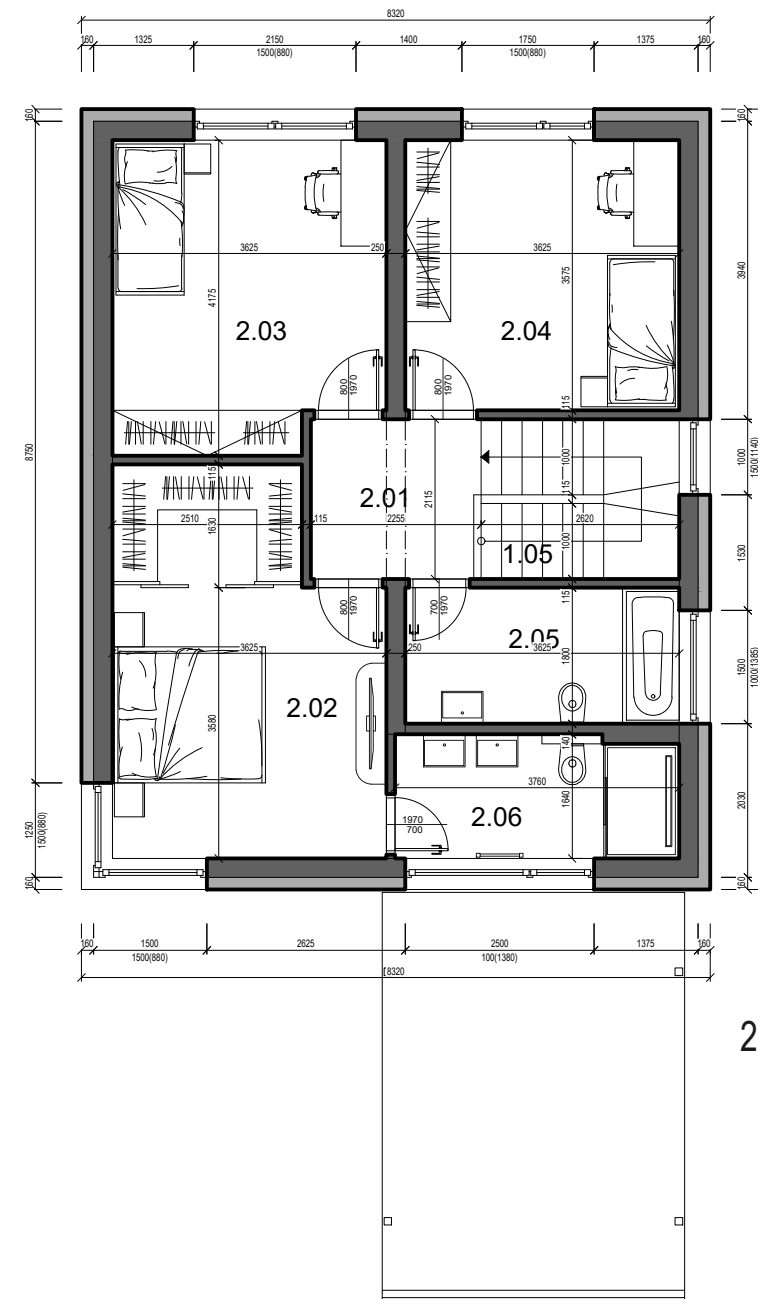

to je láska

1.NP

2.NP

ČÍSLO DOMU	33
POČET IZIEB	5 izbový
SVETLÁ VÝŠKA	2,60 m
CELKOVÁ ÚŽITKOVÁ PLOCHA	134,42 m ²
PLOCHA POZEMKU	568,36 m ²

1.01	Chodba	9,69
1.02	Obývacia izba s kuchyňou	34,96
1.03	Izba	13,27
1.04	Komora	2,78
1.05	Schodisko	5,54
1.06	Kúpeľňa+WC	3,22
1.07	Technická miestnosť	2,64

2.01	Chodba	5,17
2.02	Izba	17,16
2.03	Izba	14,47
2.04	Izba	12,96
2.05	Kúpeľňa	6,52
2.06	Kúpeľňa	6,04

Plocha interiéru	134,42 m²
Terasa	12,55

Výmery miestnosti majú informatívny charakter a nezahŕňajú plochu pod priečkami. Uvedené hrubé rozmery (bez povrchovej úpravy) sú predbežné a nemusia sa zhodovať s realizačným projektom. Riešenie zariadenia je ilustračné, rozsah štandardu je popísaný v špecifikácii. Zmery vyhradené.