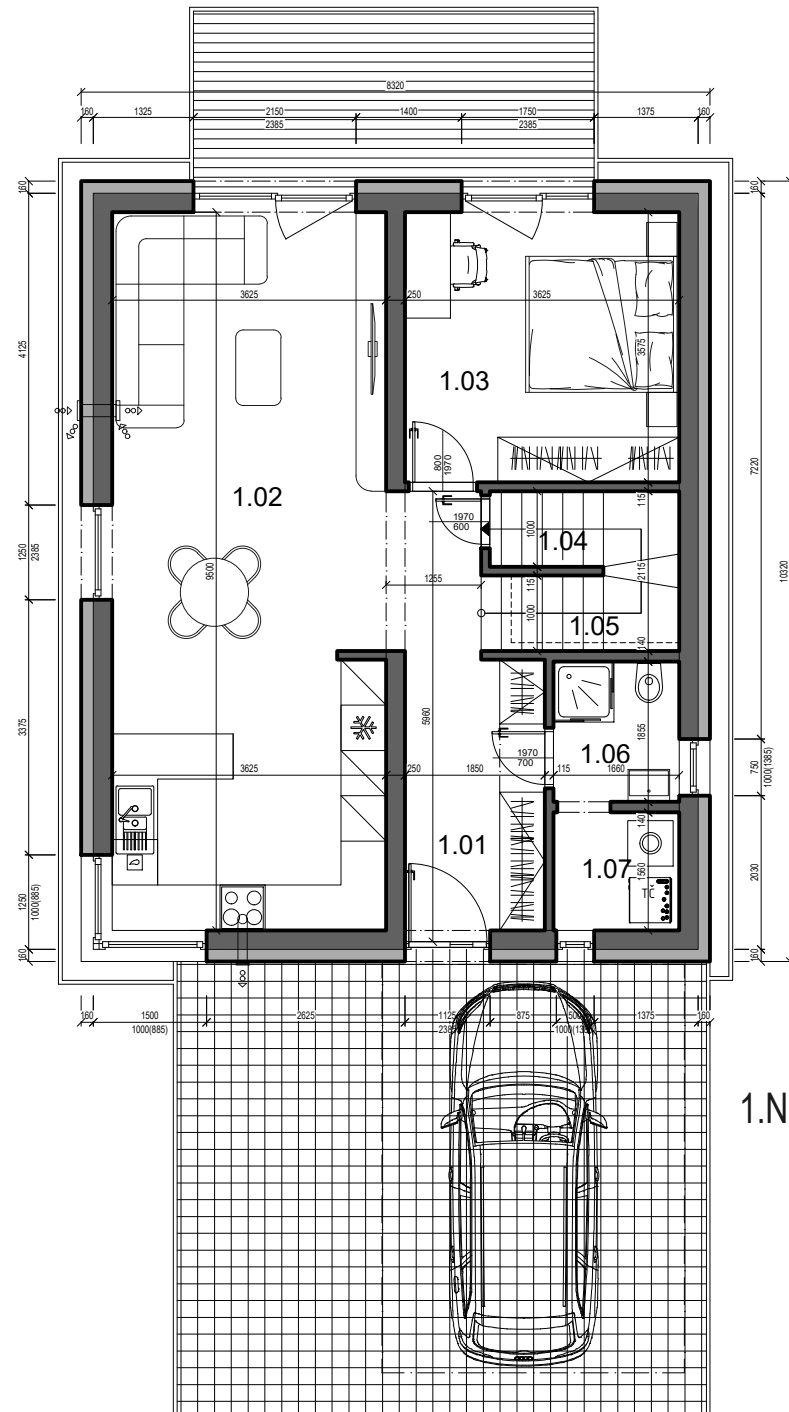

to je láska

1.NP

2.NP

ČÍSLO DOMU	33
POČET IZIEB	5 izbový
SVETLÁ VÝŠKA	2,60 m
CELKOVÁ ÚŽITKOVÁ PLOCHA	134,42 m ²
PLOCHA POZEMKU	568,36 m ²

1.01	Chodba	9,69
1.02	Obývacia izba s kuchyňou	34,96
1.03	Izba	13,27
1.04	Komora	2,78
1.05	Schodisko	5,54
1.06	Kúpeľňa+WC	3,22
1.07	Technická miestnosť	2,64

2.01	Chodba	5,17
2.02	Izba	17,16
2.03	Izba	14,47
2.04	Izba	12,96
2.05	Kúpeľňa	6,52
2.06	Kúpeľňa	6,04

Plocha interiéru	134,42 m²
Terasa	12,55

Výmery miestnosti majú informatívny charakter a nezahŕňajú plochu pod priečkami. Uvedené hrubé rozmery (bez povrchovej úpravy) sú predbežné a nemusia sa zhodovať s realizačným projektom. Riešenie zariadenia je ilustračné, rozsah štandardu je popísaný v špecifikácii. Zmery vyhradené.