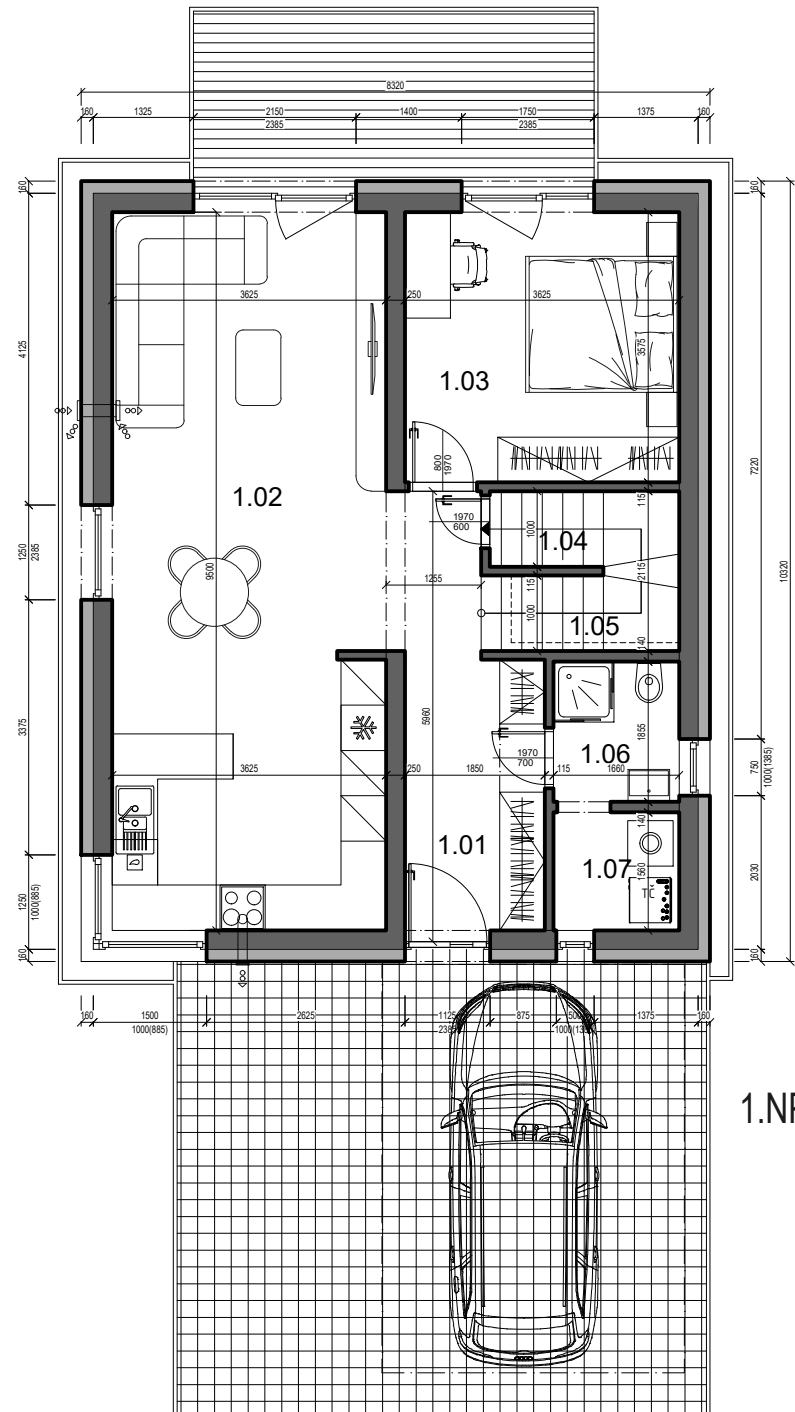

*to je láska*

ČÍSLO DOMU	30
POČET IZIEB	5 izbový
SVETLÁ VÝŠKA	2,60 m
CELKOVÁ ÚŽITKOVÁ PLOCHA	134,42 m <sup>2</sup>
PLOCHA POZEMKU	435,02 m <sup>2</sup>

1.01	Chodba	9,69
1.02	Obývacia izba s kuchyňou	34,96
1.03	Izba	13,27
1.04	Komora	2,78
1.05	Schodisko	5,54
1.06	Kúpeľňa+WC	3,22
1.07	Technická miestnosť	2,64
2.01	Chodba	5,17
2.02	Izba	17,16
2.03	Izba	14,47
2.04	Izba	12,96
2.05	Kúpeľňa	6,52
2.06	Kúpeľňa	6,04
<b>Plocha interiéru</b>		<b>134,42 m<sup>2</sup></b>
Terasa		12,55

Výmery miestnosti majú informatívny charakter a nezahŕňajú plochu pod priečkami. Uvedené hrubé rozmery (bez povrchovej úpravy) sú predbežné a nemusia sa zhodovať s realizačným projektom. Riešenie zariadenia je ilustračné, rozsah štandardu je popísaný v špecifikácii. Změry vyhradené.