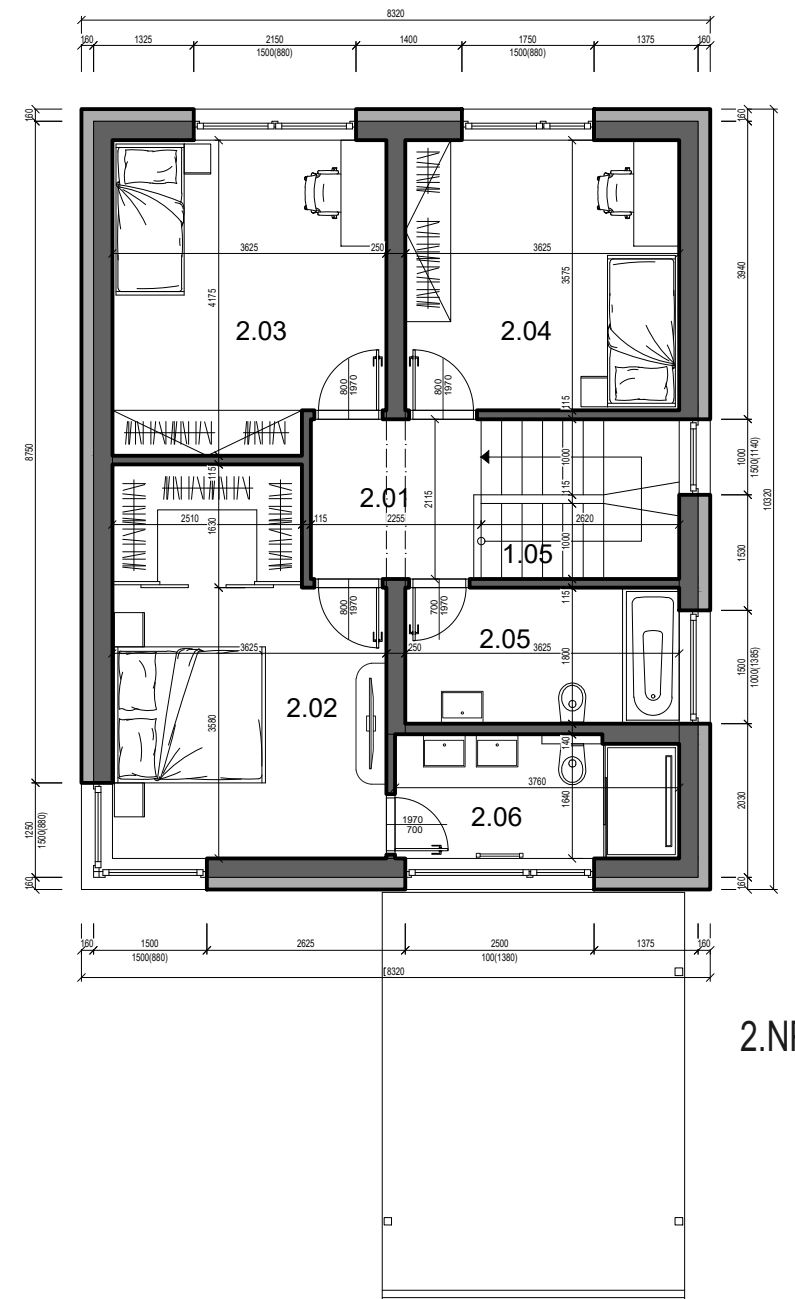

*to je láska*

ČÍSLO DOMU	30
POČET IZIEB	5 izbový
SVETLÁ VÝŠKA	2,60 m
CELKOVÁ ÚŽITKOVÁ PLOCHA	134,42 m <sup>2</sup>
PLOCHA POZEMKU	435,02 m <sup>2</sup>

1.01	Chodba	9,69
1.02	Obývacia izba s kuchyňou	34,96
1.03	Izba	13,27
1.04	Komora	2,78
1.05	Schodisko	5,54
1.06	Kúpeľňa+WC	3,22
1.07	Technická miestnosť	2,64
2.01	Chodba	5,17
2.02	Izba	17,16
2.03	Izba	14,47
2.04	Izba	12,96
2.05	Kúpeľňa	6,52
2.06	Kúpeľňa	6,04
<b>Plocha interiéru</b>		<b>134,42 m<sup>2</sup></b>
Terasa		12,55

Výmery miestnosti majú informatívny charakter a nezahŕňajú plochu pod priečkami. Uvedené hrubé rozmery (bez povrchovej úpravy) sú predbežné a nemusia sa zhodovať s realizačným projektom. Riešenie zariadenia je ilustračné, rozsah štandardu je popísaný v špecifikácii. Změry vyhradené.