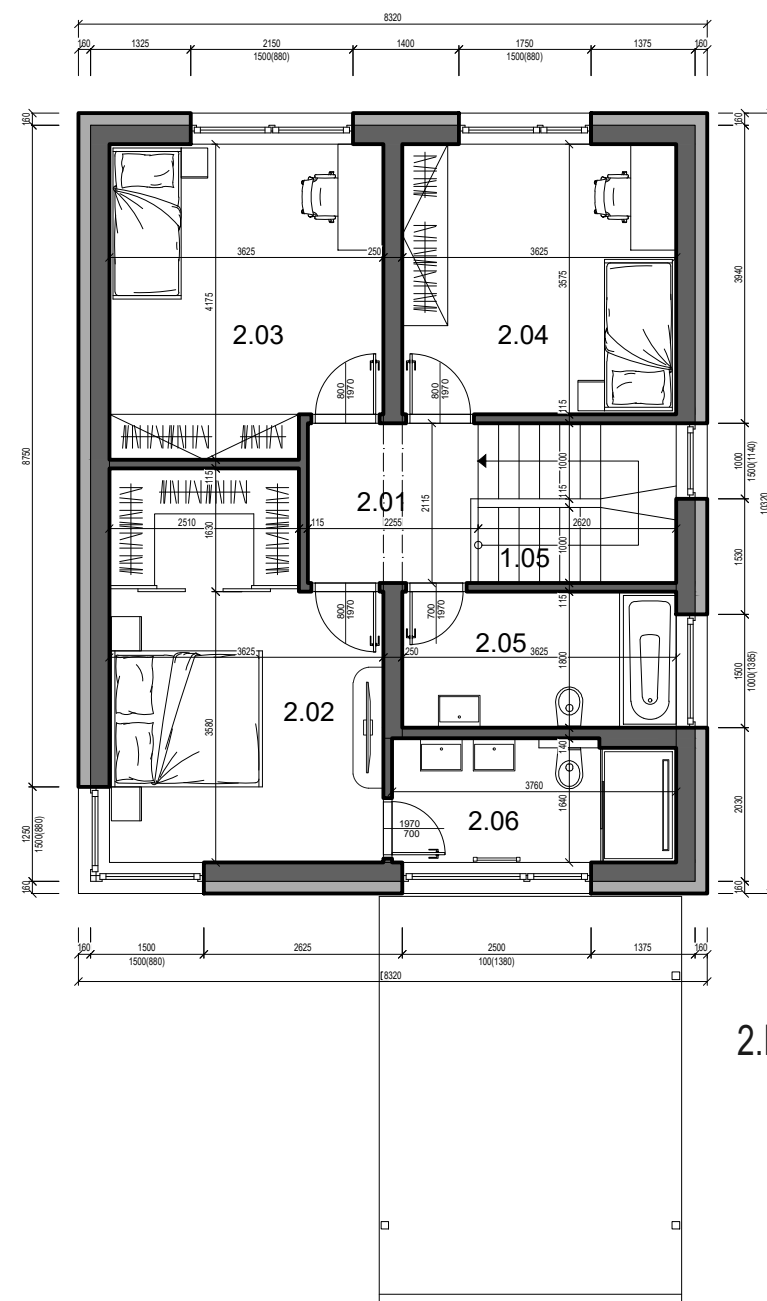

to je láska

ČÍSLO DOMU	29
POČET IZIEB	5 izbový
SVETLÁ VÝŠKA	2,60 m
CELKOVÁ ÚŽITKOVÁ PLOCHA	134,42 m ²
PLOCHA POZEMKU	437,75 m ²

1.01	Chodba	9,69
1.02	Obývacia izba s kuchyňou	34,96
1.03	Izba	13,27
1.04	Komora	2,78
1.05	Schodisko	5,54
1.06	Kúpeľňa+WC	3,22
1.07	Technická miestnosť	2,64
2.01	Chodba	5,17
2.02	Izba	17,16
2.03	Izba	14,47
2.04	Izba	12,96
2.05	Kúpeľňa	6,52
2.06	Kúpeľňa	6,04
Plocha interiéru		134,42 m²
Terasa		12,55

Výmery miestnosti majú informatívny charakter a nezahŕňajú plochu pod priečkami. Uvedené hrubé rozmery (bez povrchovej úpravy) sú predbežné a nemusia sa zhodovať s realizačným projektom. Riešenie zariadenia je ilustračné, rozsah štandardu je popísaný v špecifikácii. Zmeny vyhradené.