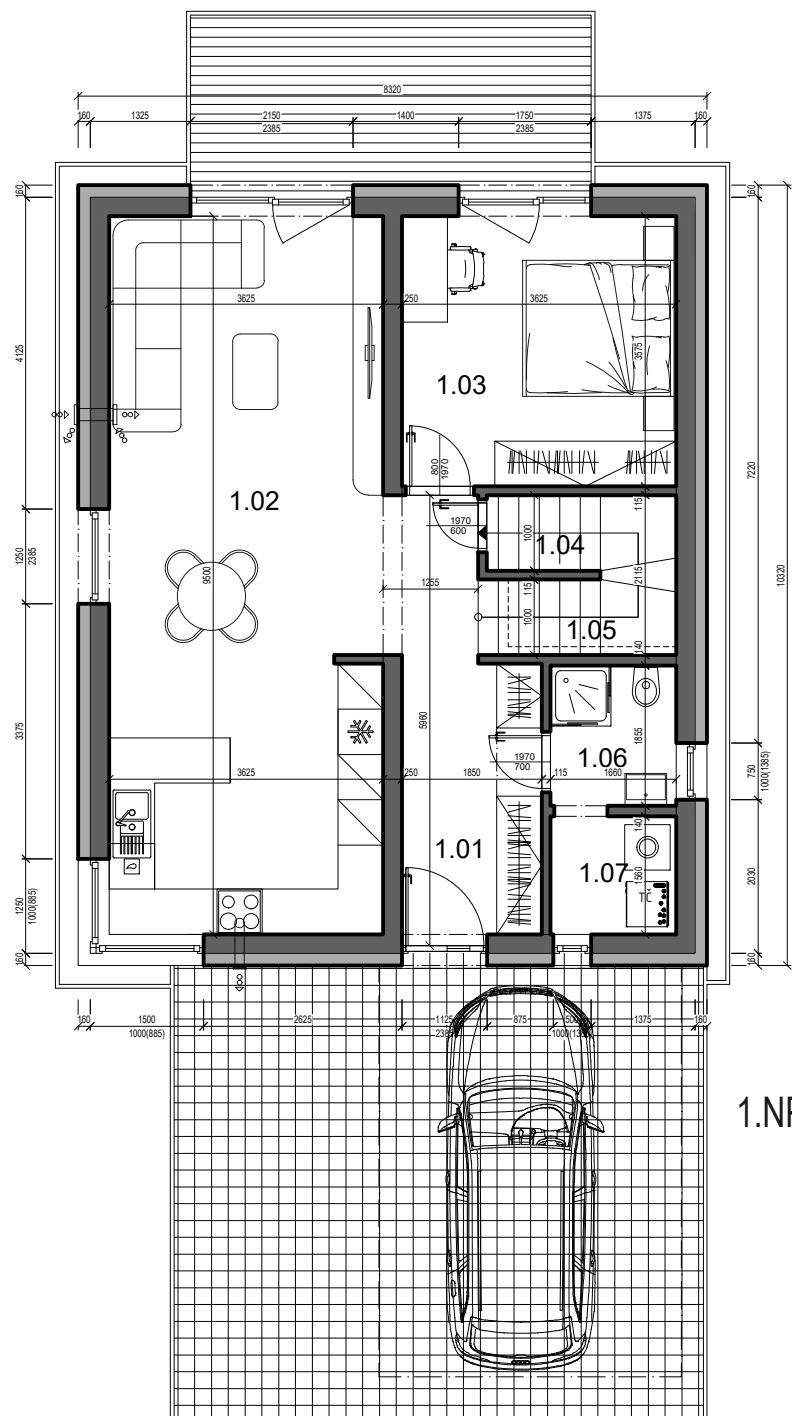

to je láska

ČÍSLO DOMU	29
POČET IZIEB	5 izbový
SVETLÁ VÝŠKA	2,60 m
CELKOVÁ ÚŽITKOVÁ PLOCHA	134,42 m ²
PLOCHA POZEMKU	437,75 m ²

1.01	Chodba	9,69
1.02	Obývacia izba s kuchyňou	34,96
1.03	Izba	13,27
1.04	Komora	2,78
1.05	Schodisko	5,54
1.06	Kúpeľňa+WC	3,22
1.07	Technická miestnosť	2,64
2.01	Chodba	5,17
2.02	Izba	17,16
2.03	Izba	14,47
2.04	Izba	12,96
2.05	Kúpeľňa	6,52
2.06	Kúpeľňa	6,04
Plocha interiéru		134,42 m²
Terasa		12,55

Výmery miestnosti majú informatívny charakter a nezahŕňajú plochu pod priečkami. Uvedené hrubé rozmery (bez povrchovej úpravy) sú predbežné a nemusia sa zhodovať s realizačným projektom. Riešenie zariadenia je ilustračné, rozsah štandardu je popísaný v špecifikácii. Zmeny vyhradené.