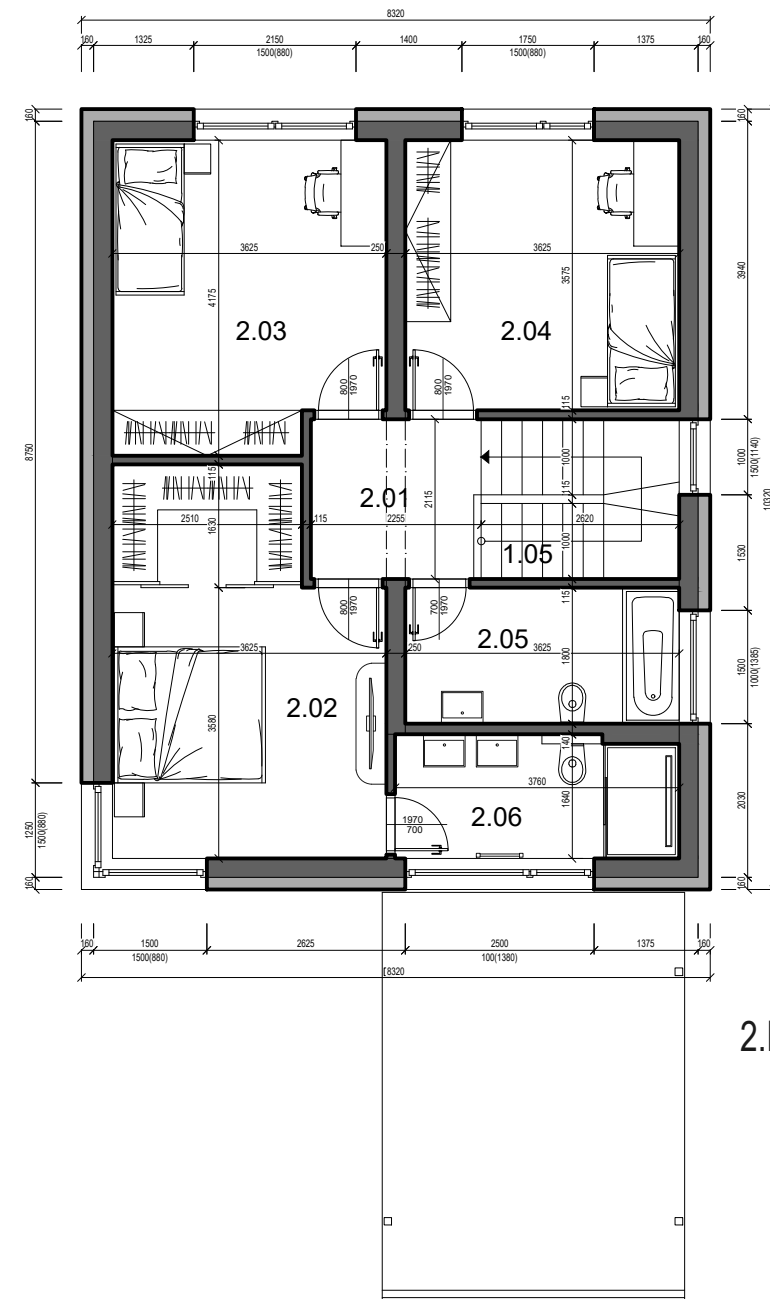

to je láska

ČÍSLO DOMU	28
POČET IZIEB	5 izbový
SVETLÁ VÝŠKA	2,60 m
CELKOVÁ ÚŽITKOVÁ PLOCHA	134,42 m ²
PLOCHA POZEMKU	437,75 m ²

1.01	Chodba	9,69
1.02	Obývacia izba s kuchyňou	34,96
1.03	Izba	13,27
1.04	Komora	2,78
1.05	Schodisko	5,54
1.06	Kúpeľňa+WC	3,22
1.07	Technická miestnosť	2,64
2.01	Chodba	5,17
2.02	Izba	17,16
2.03	Izba	14,47
2.04	Izba	12,96
2.05	Kúpeľňa	6,52
2.06	Kúpeľňa	6,04
Plocha interiéru		134,42 m²
Terasa		12,55

Výmery miestnosti majú informatívny charakter a nezahŕňajú plochu pod priečkami. Uvedené hrubé rozmery (bez povrchovej úpravy) sú predbežné a nemusia sa zhodovať s realizačným projektom. Riešenie zariadenia je ilustračné, rozsah štandardu je popísaný v špecifikácii. Zmeny vyhradené.