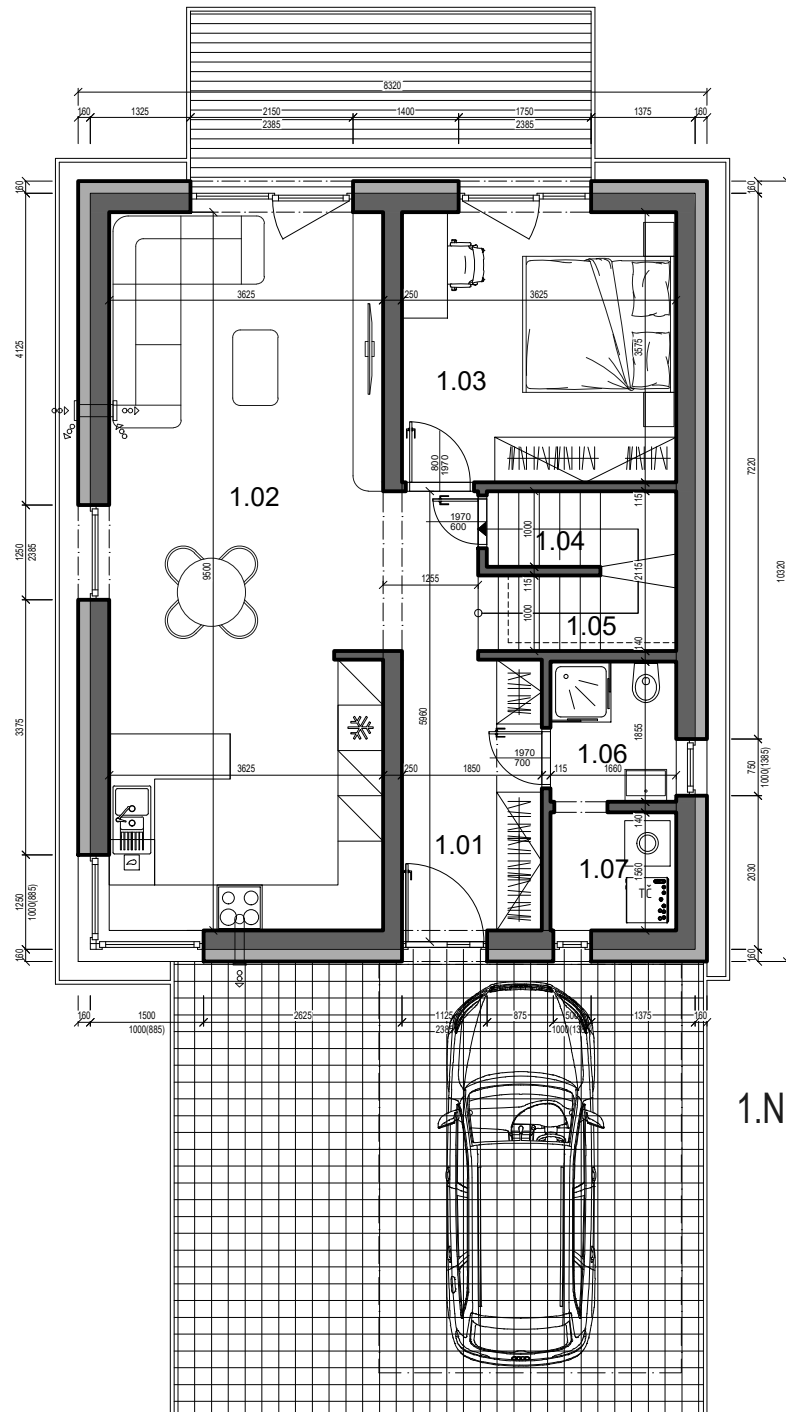

to je láska

ČÍSLO DOMU	28
POČET IZIEB	5 izbový
SVETLÁ VÝŠKA	2,60 m
CELKOVÁ ÚŽITKOVÁ PLOCHA	134,42 m ²
PLOCHA POZEMKU	437,75 m ²

1.01	Chodba	9,69
1.02	Obývacia izba s kuchyňou	34,96
1.03	Izba	13,27
1.04	Komora	2,78
1.05	Schodisko	5,54
1.06	Kúpeľňa+WC	3,22
1.07	Technická miestnosť	2,64
2.01	Chodba	5,17
2.02	Izba	17,16
2.03	Izba	14,47
2.04	Izba	12,96
2.05	Kúpeľňa	6,52
2.06	Kúpeľňa	6,04
Plocha interiéru		134,42 m²
Terasa		12,55

Výmery miestnosti majú informatívny charakter a nezahŕňajú plochu pod priečkami. Uvedené hrubé rozmery (bez povrchovej úpravy) sú predbežné a nemusia sa zhodovať s realizačným projektom. Riešenie zariadenia je ilustračné, rozsah štandardu je popísaný v špecifikácii. Zmeny vyhradené.