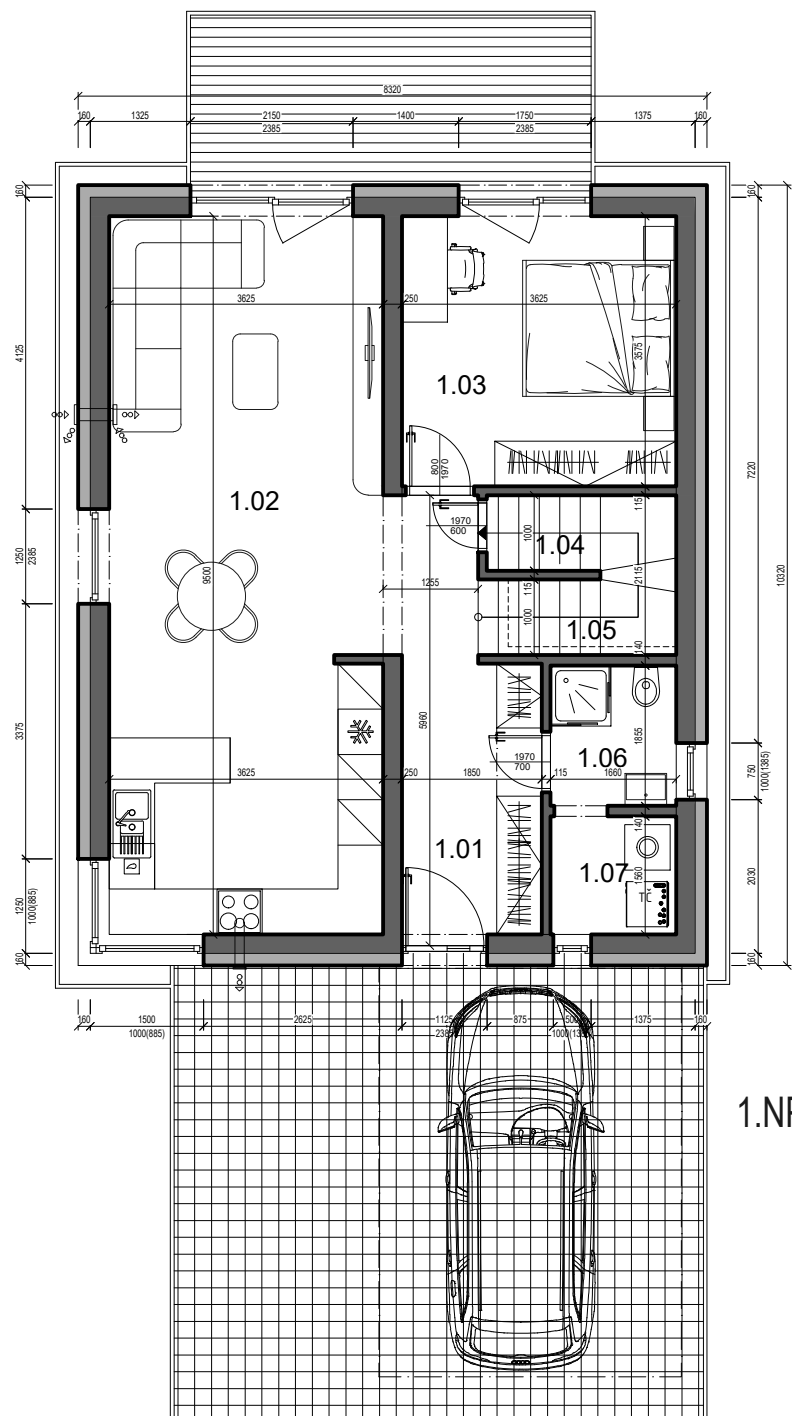

to je láska

| | |
|-------------------------|-----------------------|
| ČÍSLO DOMU | 26 |
| POČET IZIEB | 5 izbový |
| SVETLÁ VÝŠKA | 2,60 m |
| CELKOVÁ ÚŽITKOVÁ PLOCHA | 134,42 m ² |
| PLOCHA POZEMKU | 437,59 m ² |

| | | |
|-------------------------|--------------------------|-----------------------------|
| 1.01 | Chodba | 9,69 |
| 1.02 | Obývacia izba s kuchyňou | 34,96 |
| 1.03 | Izba | 13,27 |
| 1.04 | Komora | 2,78 |
| 1.05 | Schodisko | 5,54 |
| 1.06 | Kúpeľňa+WC | 3,22 |
| 1.07 | Technická miestnosť | 2,64 |
| 2.01 | Chodba | 5,17 |
| 2.02 | Izba | 17,16 |
| 2.03 | Izba | 14,47 |
| 2.04 | Izba | 12,96 |
| 2.05 | Kúpeľňa | 6,52 |
| 2.06 | Kúpeľňa | 6,04 |
| Plocha interiéru | | 134,42 m² |
| Terasa | | 12,55 |

Výmery miestnosti majú informatívny charakter a nezahŕňajú plochu pod priečkami. Uvedené hrubé rozmery (bez povrchovej úpravy) sú predbežné a nemusia sa zhodovať s realizačným projektom. Riešenie zariadenia je ilustračné, rozsah štandardu je popísaný v špecifikácii. Změry vyhradené.