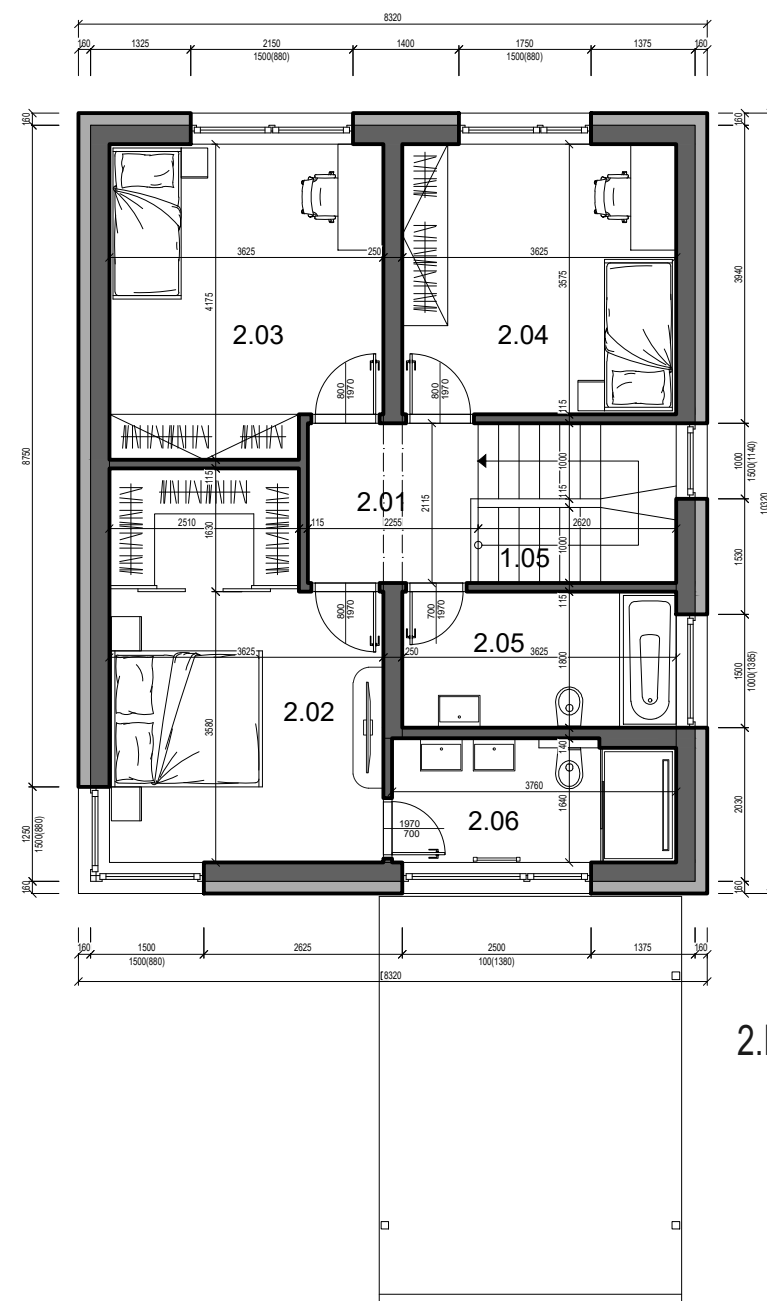

to je láska

| | |
|-------------------------|-----------------------|
| ČÍSLO DOMU | 26 |
| POČET IZIEB | 5 izbový |
| SVETLÁ VÝŠKA | 2,60 m |
| CELKOVÁ ÚŽITKOVÁ PLOCHA | 134,42 m ² |
| PLOCHA POZEMKU | 437,59 m ² |

| | | |
|-------------------------|--------------------------|-----------------------------|
| 1.01 | Chodba | 9,69 |
| 1.02 | Obývacia izba s kuchyňou | 34,96 |
| 1.03 | Izba | 13,27 |
| 1.04 | Komora | 2,78 |
| 1.05 | Schodisko | 5,54 |
| 1.06 | Kúpeľňa+WC | 3,22 |
| 1.07 | Technická miestnosť | 2,64 |
| 2.01 | Chodba | 5,17 |
| 2.02 | Izba | 17,16 |
| 2.03 | Izba | 14,47 |
| 2.04 | Izba | 12,96 |
| 2.05 | Kúpeľňa | 6,52 |
| 2.06 | Kúpeľňa | 6,04 |
| Plocha interiéru | | 134,42 m² |
| Terasa | | 12,55 |

Výmery miestnosti majú informatívny charakter a nezahŕňajú plochu pod priečkami. Uvedené hrubé rozmery (bez povrchovej úpravy) sú predbežné a nemusia sa zhodovať s realizačným projektom. Riešenie zariadenia je ilustračné, rozsah štandardu je popísaný v špecifikácii. Změry vyhradené.