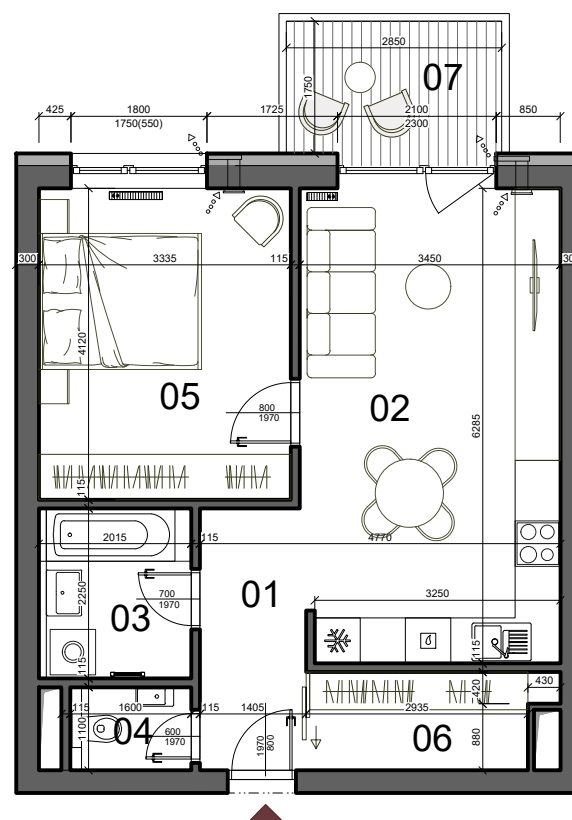

to je láska

suterén

3. podlažie

pohľad východný

ČÍSLO BYTU	32
PODLAŽIE	3. Podlažie
TYP	2 izbový
SVETLÁ VÝŠKA BYTU	2,65 m
PLOCHA INTERIÉRU	51,07 m ²
PLOCHA EXTERIÉRU	5,32 m ²
CELKOVÁ PLOCHA	59,60 m²

01	Chodba	4,93
02	Obývací izba s kuchyňou	22,11
03	Kúpeľňa	4,53
04	WC	1,76
05	Izba	13,74
06	Šatník	4,00
	Plocha interiéru	51,07 m²
07	Balkón	5,32
	Pivnica č. 32	3,21
	Parkovacie miesto	vonkajšie
	Celková plocha	59,60 m²

Výmery miestností majú informatívny charakter a nezahŕňajú plochu pod priechkami. Uvedené hrubé rozmery (bez povrchovej úpravy) sú predbežné a nemusia sa zhodovať s realizačným projektom. Riešenie zariadenia je ilustračné, rozsah štandardu je popísaný v špecifikácii. Zmeny vyhradené.