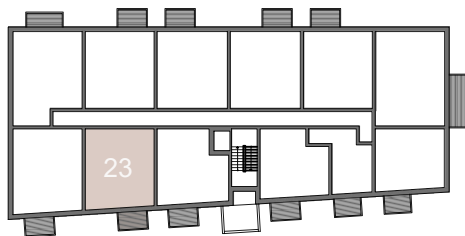

to je láska

suterén

2.podlažie

pohľad západný

ČÍSLO BYTU	22
PODLAŽIE	2.Podlažie
TYP	2 izbový
SVETLÁ VÝŠKA BYTU	2,65 m
PLOCHA INTERIÉRU	52,48 m ²
PLOCHA EXTERIÉRU	5,32 m ²
CELKOVÁ PLOCHA	60,49 m²

01	Chodba	5,11
02	Obývacia izba s kuchyňou	22,97
03	Kúpeľňa	4,63
04	WC	1,76
05	Izba	14,01
06	Šatník	4,00
	Plocha interiéru	52,48 m²
07	Balkón	5,32
	Pivnica č.23	2,68
	Parkovacie miesto	vonkajšie
	Celková plocha	60,49 m²

Výmery miestností majú informatívny charakter a nezahŕňajú plochu pod priečkami. Uvedené hrubé rozmery (bez povrchovej úpravy) sú predbežné a nemusia sa zhodovať s realizačným projektom. Riešenie zariadenia je ilustračné, rozsah štandardu je popísaný v špecifikácii. Zmeny vyhradené.