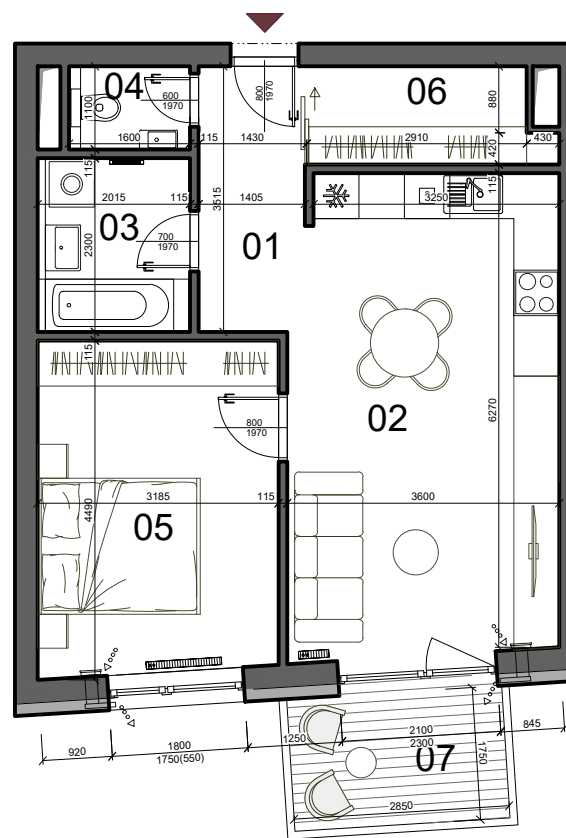

to je láska

suterén

2.podlažie

pohľad západný

ČÍSLO BYTU	22
PODLAŽIE	2.Podlažie
TYP	2 izbový
SVETLÁ VÝŠKA BYTU	2,65 m
PLOCHA INTERIÉRU	52,48 m ²
PLOCHA EXTERIÉRU	5,32 m ²
CELKOVÁ PLOCHA	60,49 m²

01	Chodba	5,11
02	Obývacia izba s kuchyňou	22,97
03	Kúpeľňa	4,63
04	WC	1,76
05	Izba	14,01
06	Šatník	4,00
	Plocha interiéru	52,48 m²
07	Balkón	5,32
	Pivnica č.23	2,68
	Parkovacie miesto	vonkajšie
	Celková plocha	60,49 m²

Výmery miestností majú informatívny charakter a nezahŕňajú plochu pod priečkami. Uvedené hrubé rozmery (bez povrchovej úpravy) sú predbežné a nemusia sa zhodovať s realizačným projektom. Riešenie zariadenia je ilustračné, rozsah štandardu je popísaný v špecifikácii. Zmeny vyhradené.