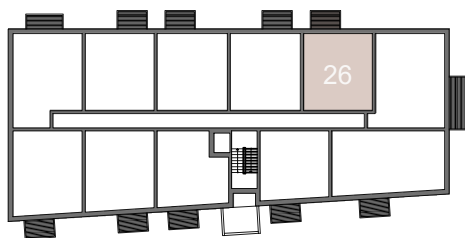

to je láska

suterén

3. podlažie

pohľad východný

ČÍSLO BYTU	26
PODLAŽIE	3. Podlažie
TYP	2 izbový
SVETLÁ VÝŠKA BYTU	2,65 m
PLOCHA INTERIÉRU	51,07 m ²
PLOCHA EXTERIÉRU	5,32 m ²
CELKOVÁ PLOCHA	59,33 m²

01	Chodba	4,93
02	Obývacia izba s kuchyňou	22,11
03	Izba	13,74
04	Kúpeľňa	4,53
05	WC	1,76
06	Šatník	4,00
	Plocha interiéru	51,07 m²
07	Balkón	5,32
	Pivnica č.26	2,94
	Parkovacie miesto	vonkajšie
	Celková plocha	59,33 m²

Výmery miestností majú informatívny charakter a nezahŕňajú plochu pod priečkami. Uvedené hrubé rozmery (bez povrchovej úpravy) sú predbežné a nemusia sa zhodovať s realizačným projektom. Riešenie zariadenia je ilustračné, rozsah štandardu je popísaný v špecifikácii. Zmeny vyhradené.