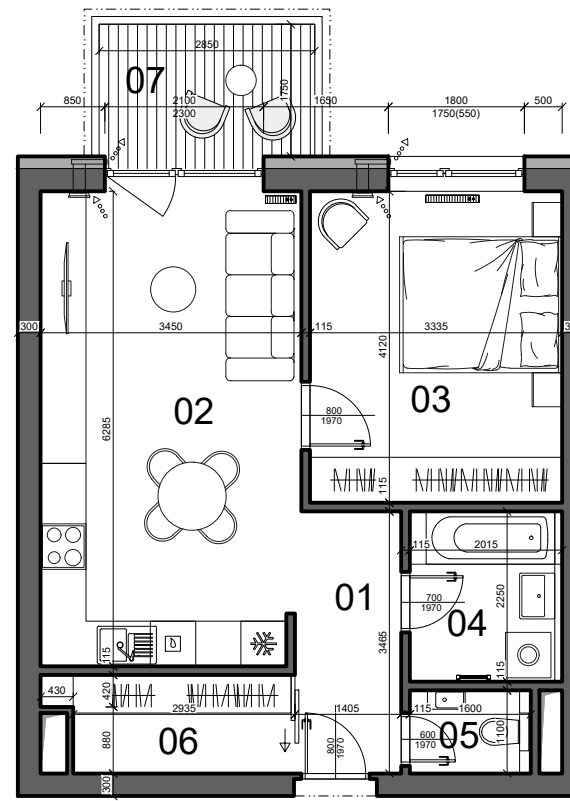

to je láska

suterén

3. podlažie

pohľad východný

ČÍSLO BYTU	26
PODLAŽIE	3. Podlažie
TYP	2 izbový
SVETLÁ VÝŠKA BYTU	2,65 m
PLOCHA INTERIÉRU	51,07 m ²
PLOCHA EXTERIÉRU	5,32 m ²
CELKOVÁ PLOCHA	59,33 m²

01	Chodba	4,93
02	Obývacia izba s kuchyňou	22,11
03	Izba	13,74
04	Kúpeľňa	4,53
05	WC	1,76
06	Šatník	4,00
	Plocha interiéru	51,07 m²
07	Balkón	5,32
	Pivnica č.26	2,94
	Parkovacie miesto	vonkajšie
	Celková plocha	59,33 m²

Výmery miestností majú informatívny charakter a nezahŕňajú plochu pod priečkami. Uvedené hrubé rozmery (bez povrchovej úpravy) sú predbežné a nemusia sa zhodovať s realizačným projektom. Riešenie zariadenia je ilustračné, rozsah štandardu je popísaný v špecifikácii. Zmeny vyhradené.